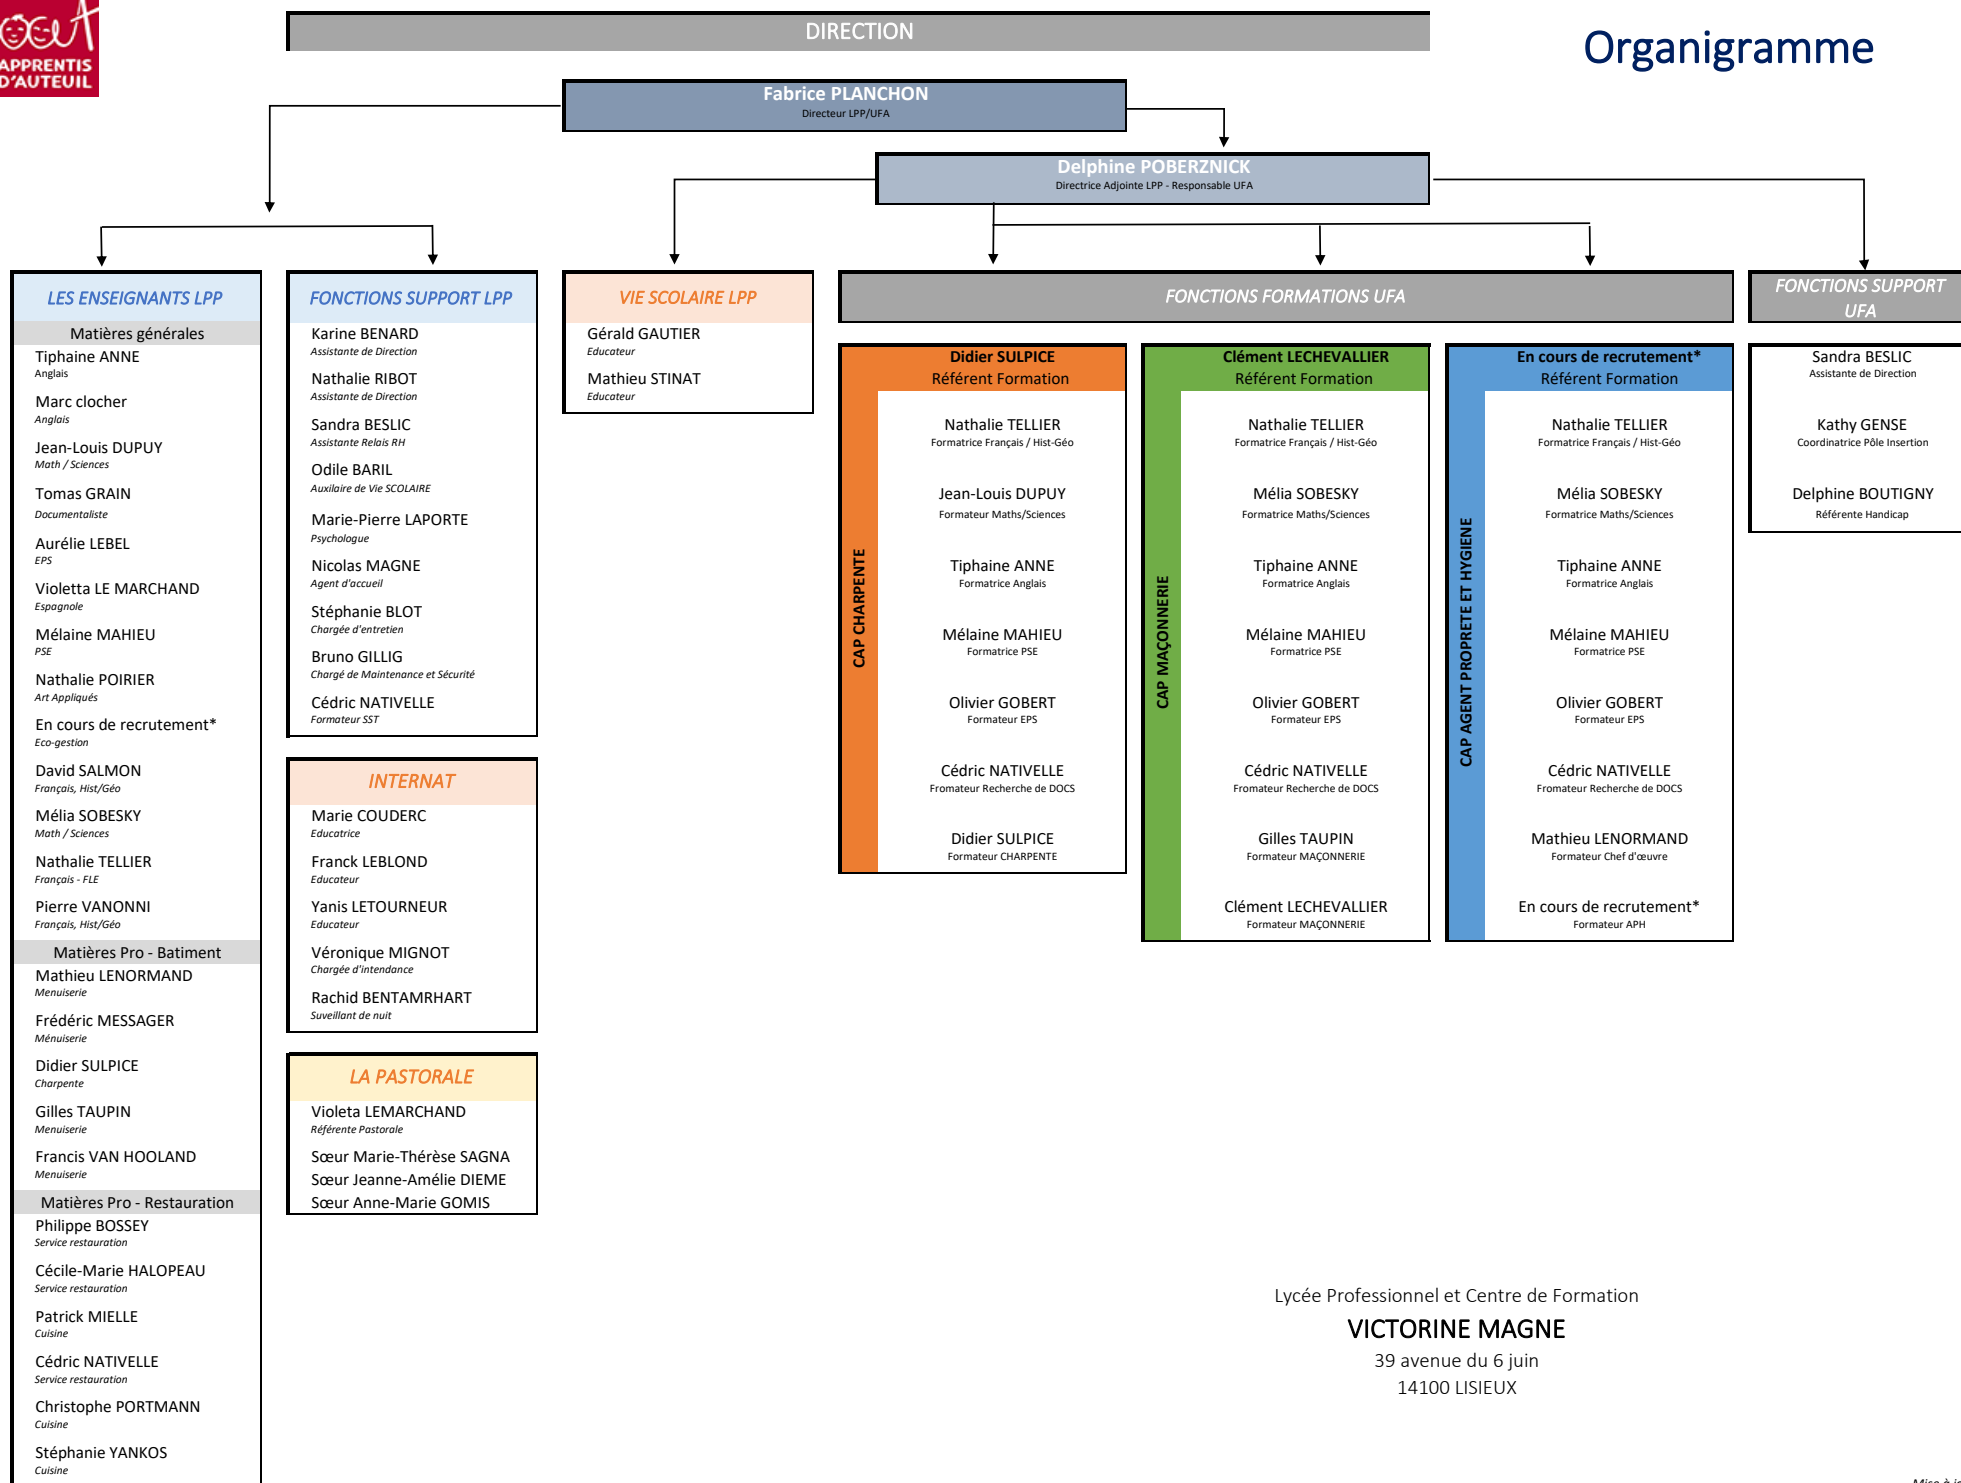

Organigramme

Lycée Professionnel et Centre de Formation
VICTORINE MAGNE
39 avenue du 6 juin
14100 LISIEUX