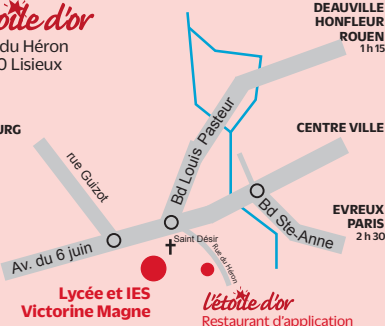

Ces outils pédagogiques permettent aux jeunes d'acquérir la pratique professionnelle, indispensable à leurs futurs métiers.

**L'étoile d'or**

2 rue du Héron  
14 100 Lisieux

DIVES  
CABOURG

CAEN  
55 min

DEAUVILLE  
HONFLEUR  
ROUEN  
1h 15

CENTRE VILLE

EVREUX  
PARIS  
2h 30

Lycée et IES  
Victorine Magne

L'étoile d'or  
Restaurant d'application