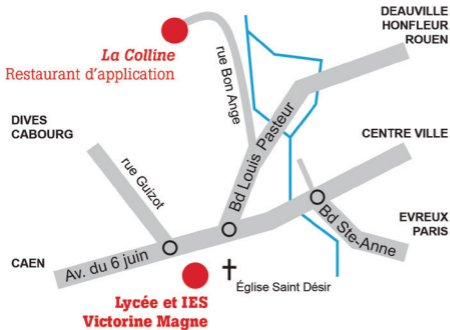

Restaurant d'application ***La Colline***
19 rue Bon Ange - Lisieux

Réservation la veille ou le matin avant 10 heures

au 02 31 61 24 00

ou à lp.victorine-magne@apprentis-auteuil.org

Lycée professionnel privé Victorine Magne - Ecole hôtelière

Ouvert
au public
le midi
hors
vacances
scolaires

L	M	M	J	V